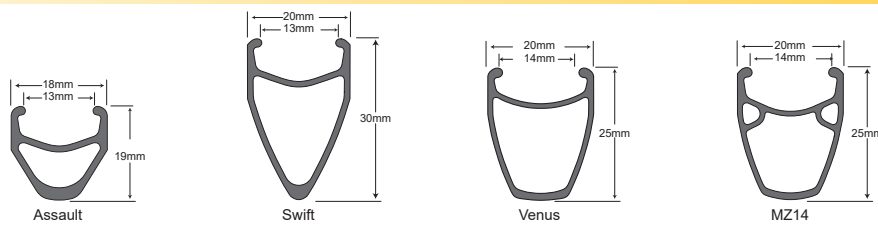

BLACK FLAG

Helix TR25SL

MY2016+

Black Flag Pro SL

MY2011-2015

Black Flag Pro/Exp

MY2011-2015

CHARGER