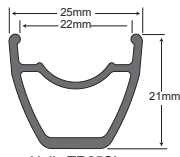

BLACK FLAG

Helix TR25SL

MY2016+

Black Flag Pro SL

MY2011-2015

Black Flag Pro/Exp

MY2011-2015

CHARGER