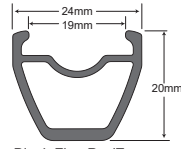

BLACK FLAG

Helix TR25SL

MY2016+

Black Flag Pro SL

MY2011-2015

Black Flag Pro/Exp

MY2011-2015

CHARGER