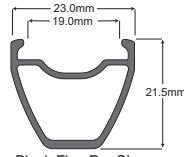

BLACK FLAG

Helix TR25SL

MY2016+

Black Flag Pro SL

MY2011-2015

Black Flag Pro/Exp

MY2011-2015

CHARGER