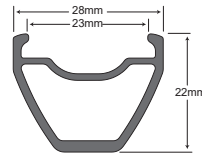

CHARGER PRO/EXP

MY2011-2015